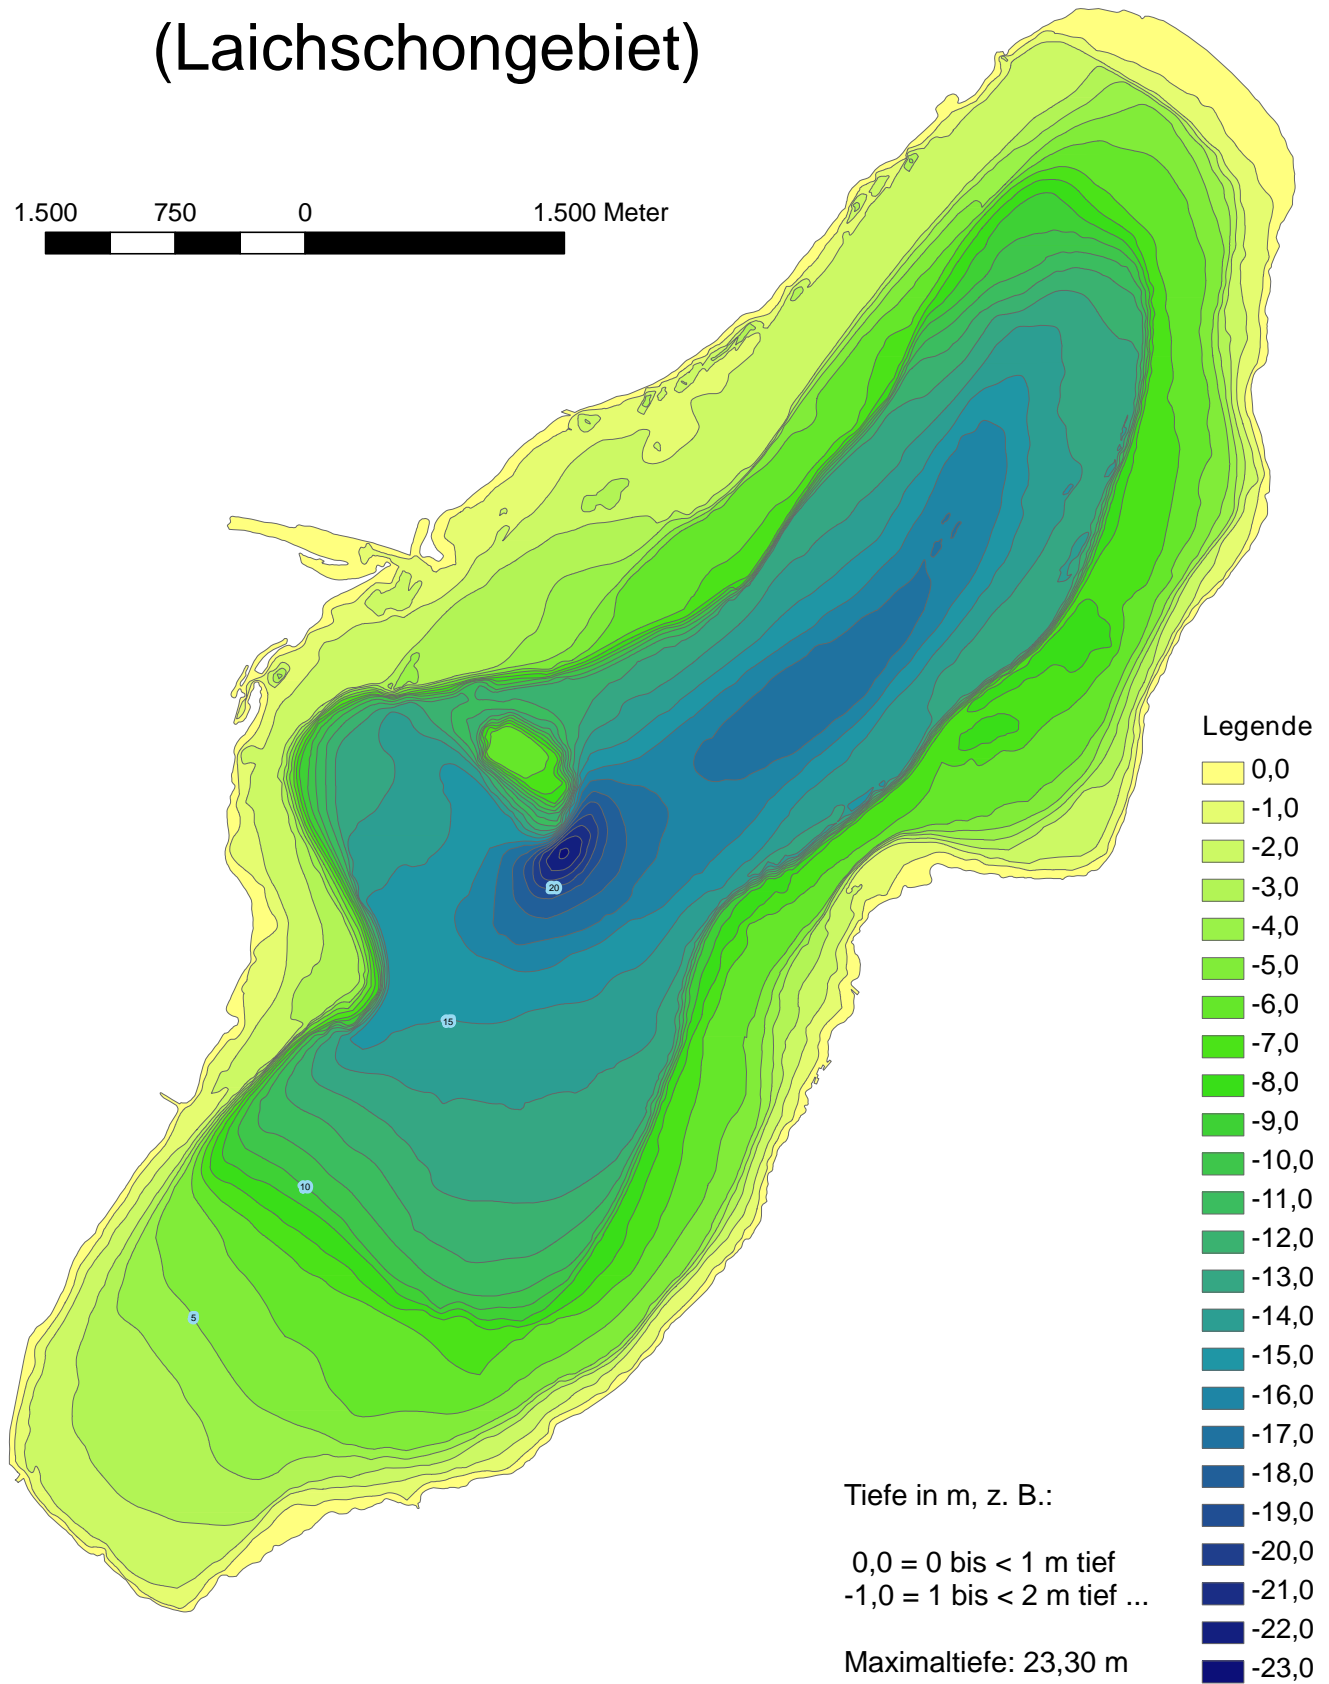

Kummerower See außer Kummerower Ecke (Laichschongebiet)

1.500 750 0 1.500 Meter

Quelle: Ministerium für Landwirtschaft, Umwelt und Verbraucherschutz M-V, Seenreferat, 1999